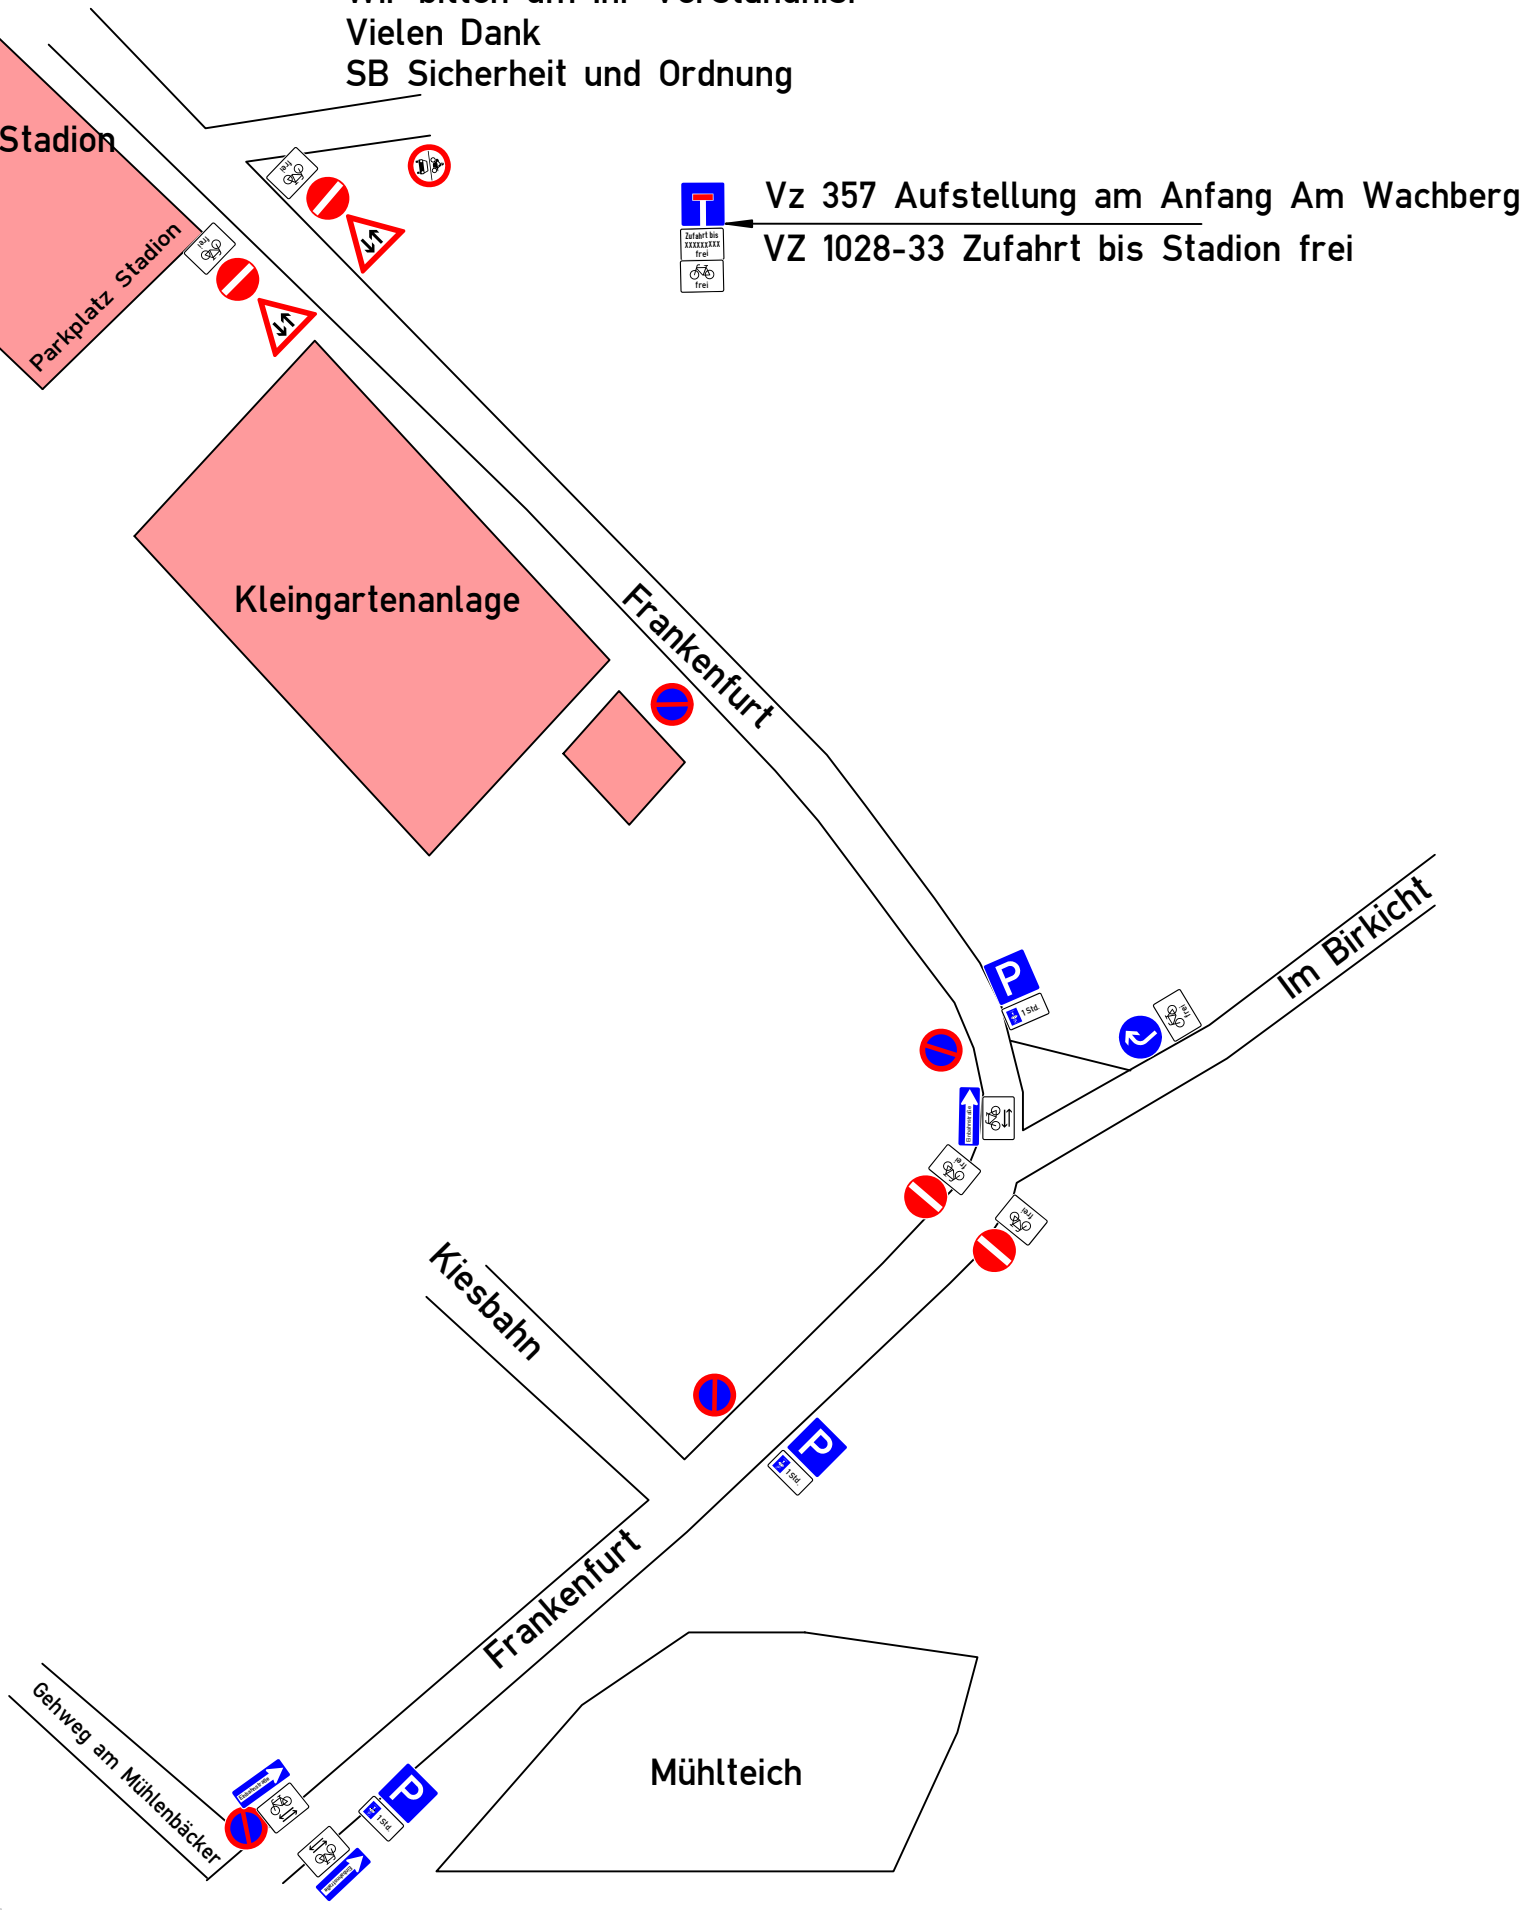

Achtung geänderte Verkehrsführung auf der Frankenfurt!
Auf Grund der Vollsperrung B97 (Königsbrücker Straße, Hirschkurve) ab dem 23.07.2018, ist die Frankenfurt ab dem Mühlteich bis Stadion als Einbahnstraße eingerichtet. Sie haben die Möglichkeit Ihr Fahrzeug rechtsseitig auf der Straße zu parken um somit den Waldkindergarten zu Fuß zu erreichen.
Bitte vergessen Sie nicht die Parkscheibe einzulegen.
Wir bitten um Ihr Verständnis.
Vielen Dank
SB Sicherheit und Ordnung

Vz 357 Aufstellung am Anfang Am Wachberg
VZ 1028-33 Zufahrt bis Stadion frei